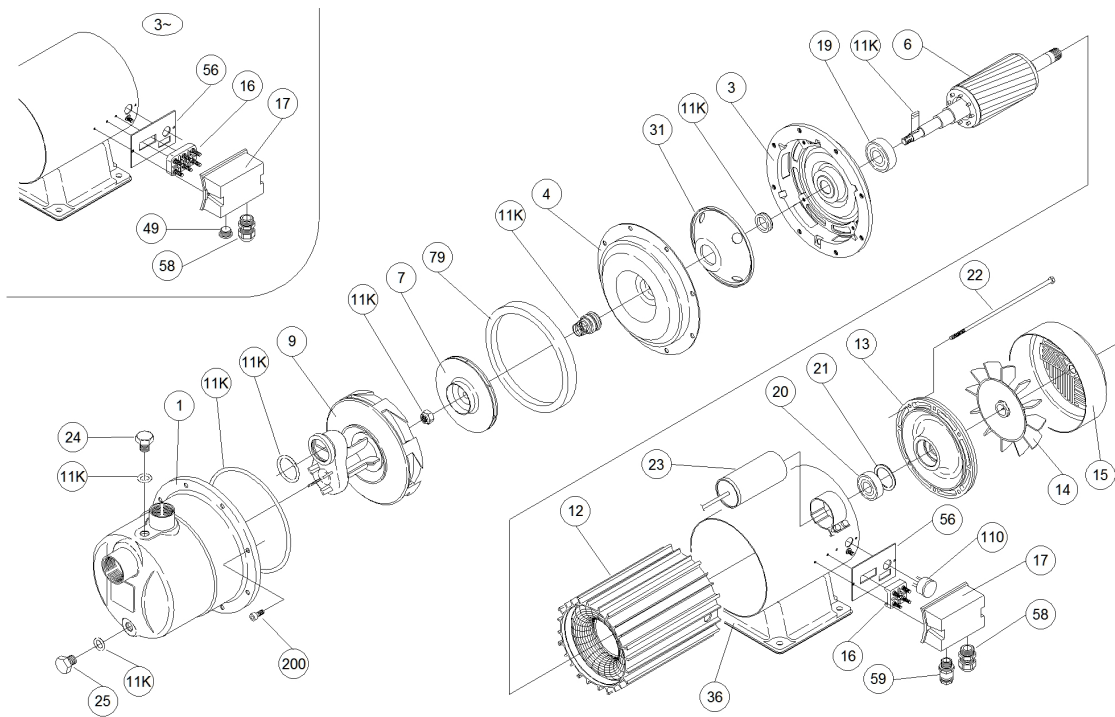

1650070000A-POMPA JEM/A 150

1650070000A-POMPA JEM/A 150

Position	Code	Description	Note	Robota art nr	Qty
1	251420682	CASING		980925	1
3	251402096	MOTOR BRAKET		980920	1
4	251438005	CASING COVER		980931	1
7	251450707	IMPELLER		980921	1
9	342535021	DIFFUSER		980316	1
11K	364500014	MECHANICAL SEAL KIT		987125	1
13	230225008	MOTOR COVER	X		1
15	362222006	FAN COVER		980124	1
21	360600040	ADJUSTING RING	X		1
24	375192002	PLUG		980125	1
25	375192002	PLUG		980125	1
31	371434020	SPACER	X		1
56	364700800	GASKET		980271	1
58	366550010	CABLE ENTRY	X		1
79	342535010	SPACER		980928	1
200	369644000	SCREW		987387	8
110	369450502	PROTECTOR	X		1
12	257930850	MOTOR FRAME	X		1
14	369950008	FAN		980615	1
16	365940254	TERMINAL BOARD	X		1
17	363232057	TERMINAL BOX		980269	1
19	360306212	BEARING	X		1
20	360306210	BEARING	X		1
22	369393019	TIE ROD	X		4
23	361430035	CAPACITOR	X		1
36	255402031	EXTERNAL MOTOR CASING	X		1
59	366550009	CABLE ENTRY	X		1
6	275412241				1